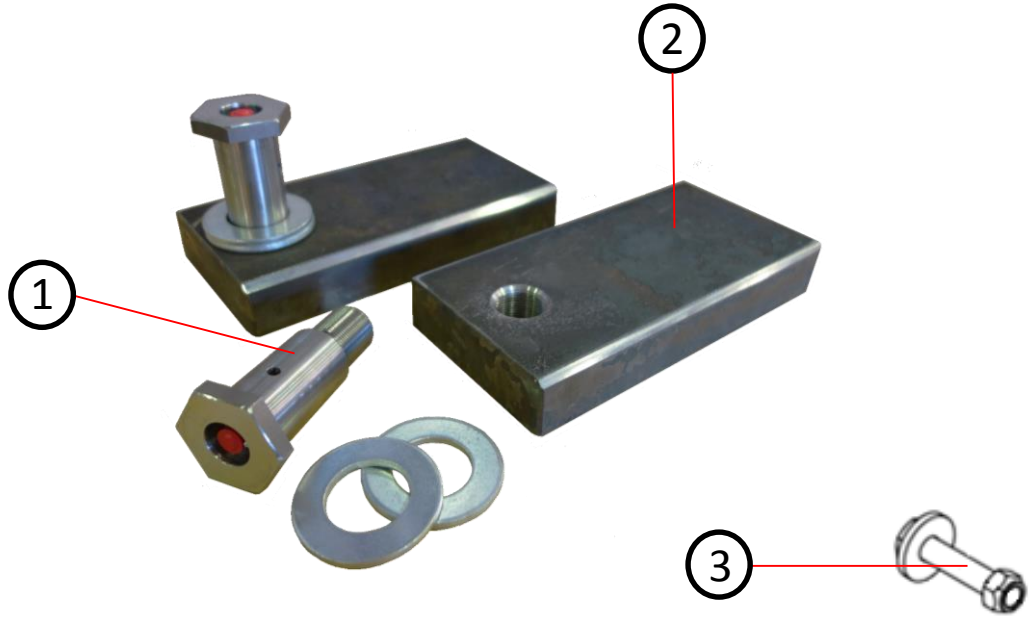

Varaosat: Nouseva takalaita

KIRE

Osa	Koodi	Nimike	kpl	
1	VA1211	Nivelpultti voitelunipalla, laatta 2kpl	2	
2	VA1212	Liukupala (nivelpultin vastakappale)	2	
3		Liukupalan putoamisen estävä pultti M10x30, aluslaatta, nyloc mutteri	2	

KIRE perävaunut

Seppo Kuisma Oy

Yhteensopivuus

Nivelpultti	Liukupala	
Viljavaunut: - Maansiirtovaunut: Steel 10/12/14/15/16/18/20 Yleisvaunut: Steel 120/160/190/210/240	Viljavaunut: - Maansiirtovaunut: Steel 10/12/14/15/16/18/20 Yleisvaunut: Steel 120/160/190/210/240	